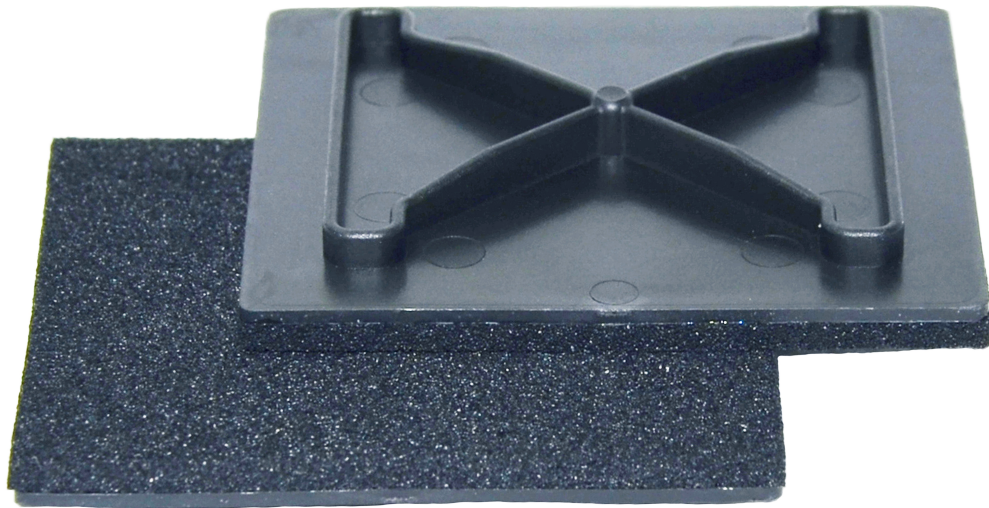

WOWA-Wipe-Pad für den Wipe-Clip

Die Ersatz-Pads für den Wipe-Clip erlauben eine schonende Reinigung der Fasern dank der Flexibilität des Schaumstoffs. Je nach Beschädigungsgrad oder spätestens nach etwa einem Jahr kann die Elastizität nachlassen, daher ist ein Austausch zu empfehlen.

WOWA-Wipe-Pad für den Wipe-Clip

Informationen

- Material: TPS-SEBS (100% recyclable)/ Zellkautschuk EPDM
- Maße: 7 x 46 x 42 mm
- Gewicht: 0.007 kg
- Inhalt: 2 Stück
- Mindestbestellmenge: 1

Lieferumfang und Verpackung

- 2 x Wipe-Pad verpackt im Polybeutel